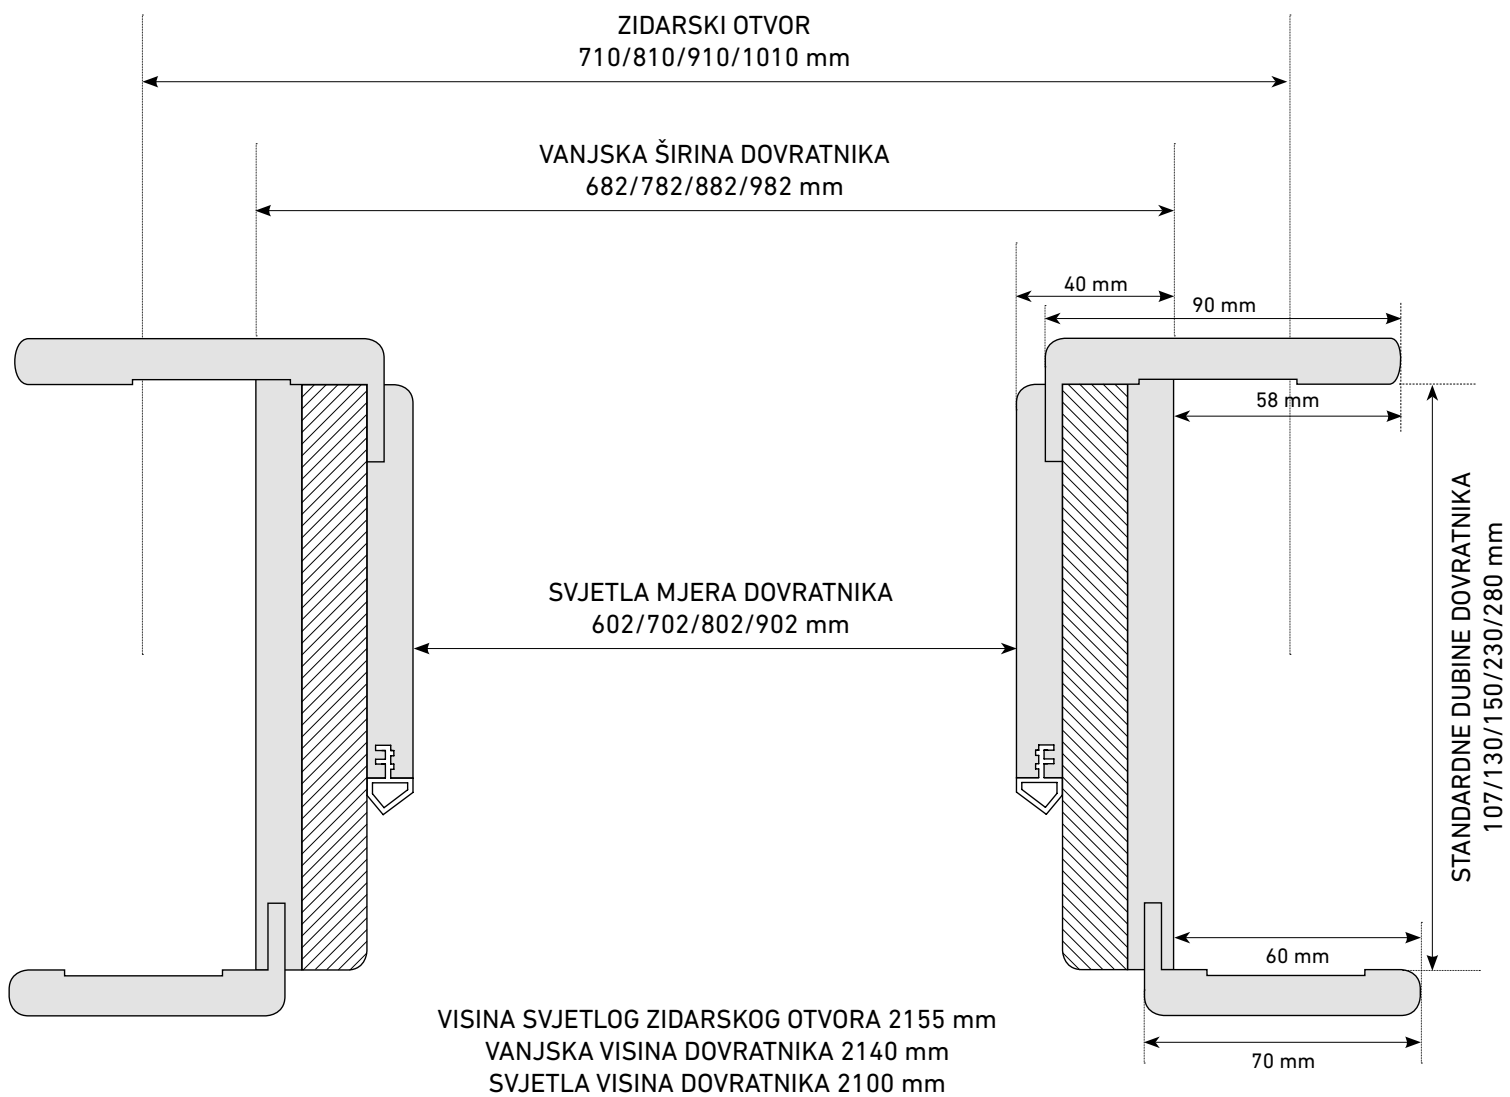

DETALJ PRESJEKA KRILA FALC

ISPUNA IVERICA

HORIZONTALNI PRESJEK FILO

DETALJ PRESJEKA KRILA FILO

LIJEVO OTVARANJE

strana A
strana B

DESN0 OTVARANJE

strana A
strana B

ŠIRINA ZIDARSKOG SVJETLOG OTVORA + 80 mm = ŠIRINA KRILA
 VISINA ZIDARSKOG SVJETLOG OTVORA + 40 mm = VISINA KRILA

ŠIRINA ZIDARSKOG SVJETLOG OTVORA - 10 mm = ŠIRINA KRILA
 VISINA ZIDARSKOG SVJETLOG OTVORA - 30 mm = VISINA KRILA

VANJSKA ŠIRINA DOVRATNIKA - 40 mm = ŠIRINA KRILA
 VANJSKA VISINA DOVRATNIKA = VISINA KRILA

	<p>Multipunto brava</p>		<p>Ventilacijska rešetka</p>
	<p>Brava za kazetna vrata</p>		<p>Zurilo</p>
	<p>Elektro prihvatnik</p>		<p>Padajuća brtva</p>
	<p>Cilindar</p>		<p>Qulon brtva</p>
	<p>Hotelska brava</p>		<p>Prezentacijska kutija</p>