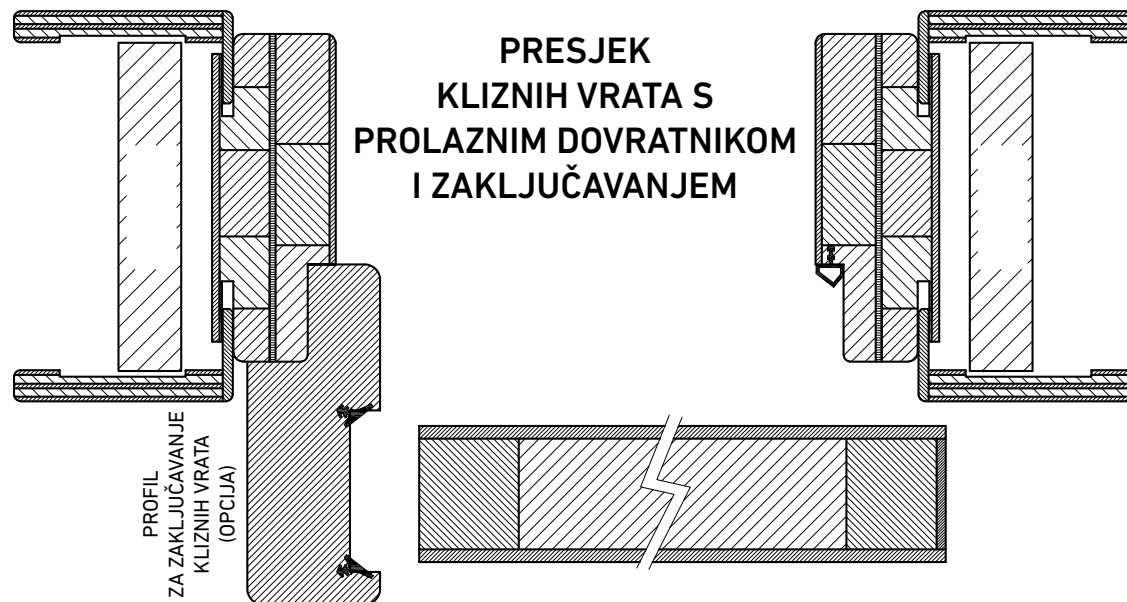

PRESJEK KLIZNIH VRATA S PROLAZNIM DOVRATNIKOM I ZAKLJUČAVANJEM

KLIZNA VRATA S PROLAZNIM DOVRATNIKOM

DIMENZIJA KRILA = VANJSKA DIMENZIJA DOVRATNIKA

KLIZNA VRATA S PROLAZNIM DOVRATNIKOM I ZAKLJUČAVANJEM

VANJSKA ŠIRINA DOVRATNIKA - 40 mm = ŠIRINA KRILA
VANJSKA VISINA DOVRATNIKA = VISINA KRILA