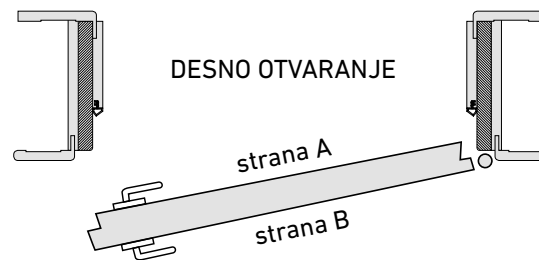

DETALJ PRESJEKA KRILA FALC

ISPUNA IVERICA

HORIZONTALNI PRESJEK FILO

DETALJ PRESJEKA KRILA FILO

LIJEVO OTVARANJE

strana A
strana B

DESN0 OTVARANJE

strana A
strana B

ŠIRINA ZIDARSKOG SVJETLOG OTVORA + 80 mm = ŠIRINA KRILA
 VISINA ZIDARSKOG SVJETLOG OTVORA + 40 mm = VISINA KRILA

ŠIRINA ZIDARSKOG SVJETLOG OTVORA - 10 mm = ŠIRINA KRILA
 VISINA ZIDARSKOG SVJETLOG OTVORA - 30 mm = VISINA KRILA