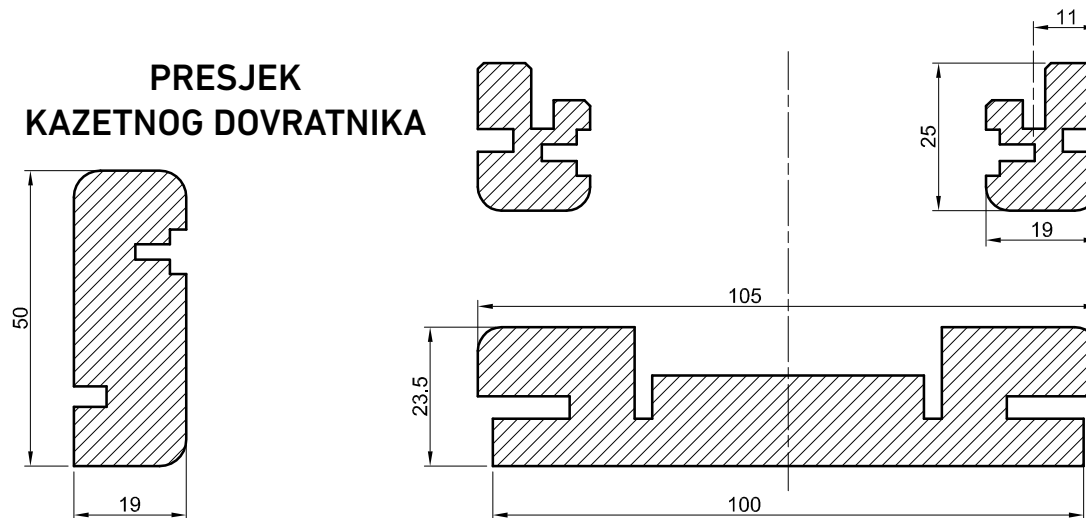

PRESJEK KAZETNOG DOVRATNIKA