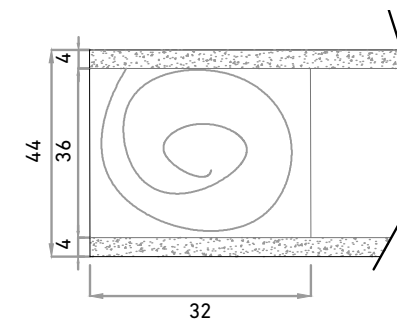

DETALJ PRESJEKA KRILA FALC

ISPUNA IVERICA

HORIZONTALNI PRESJEK FILO

DETALJ PRESJEKA KRILA FILO

LIJEVO OTVARANJE

strana A
strana B

DESN0 OTVARANJE

strana A
strana B

ŠIRINA ZIDARSKOG SVJETLOG OTVORA + 80 mm = ŠIRINA KRILA
 VISINA ZIDARSKOG SVJETLOG OTVORA + 40 mm = VISINA KRILA

ŠIRINA ZIDARSKOG SVJETLOG OTVORA - 10 mm = ŠIRINA KRILA
 VISINA ZIDARSKOG SVJETLOG OTVORA - 30 mm = VISINA KRILA