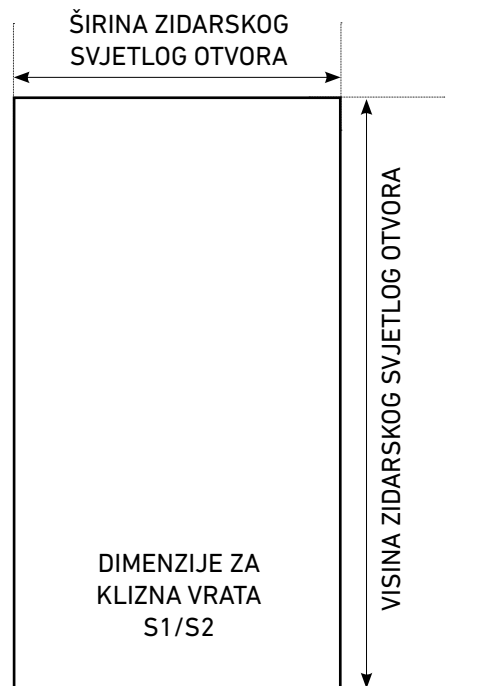

DETALJ PRESJEKA KRILA FALC

ISPUNA IVERICA

HORIZONTALNI PRESJEK FILO

DETALJ PRESJEKA KRILA FILO

LIJEVO OTVARANJE

strana A
strana B

DESN0 OTVARANJE

strana A
strana B

ŠIRINA ZIDARSKOG SVJETLOG OTVORA + 80 mm = ŠIRINA KRILA
 VISINA ZIDARSKOG SVJETLOG OTVORA + 40 mm = VISINA KRILA

ŠIRINA ZIDARSKOG SVJETLOG OTVORA - 10 mm = ŠIRINA KRILA
 VISINA ZIDARSKOG SVJETLOG OTVORA - 30 mm = VISINA KRILA