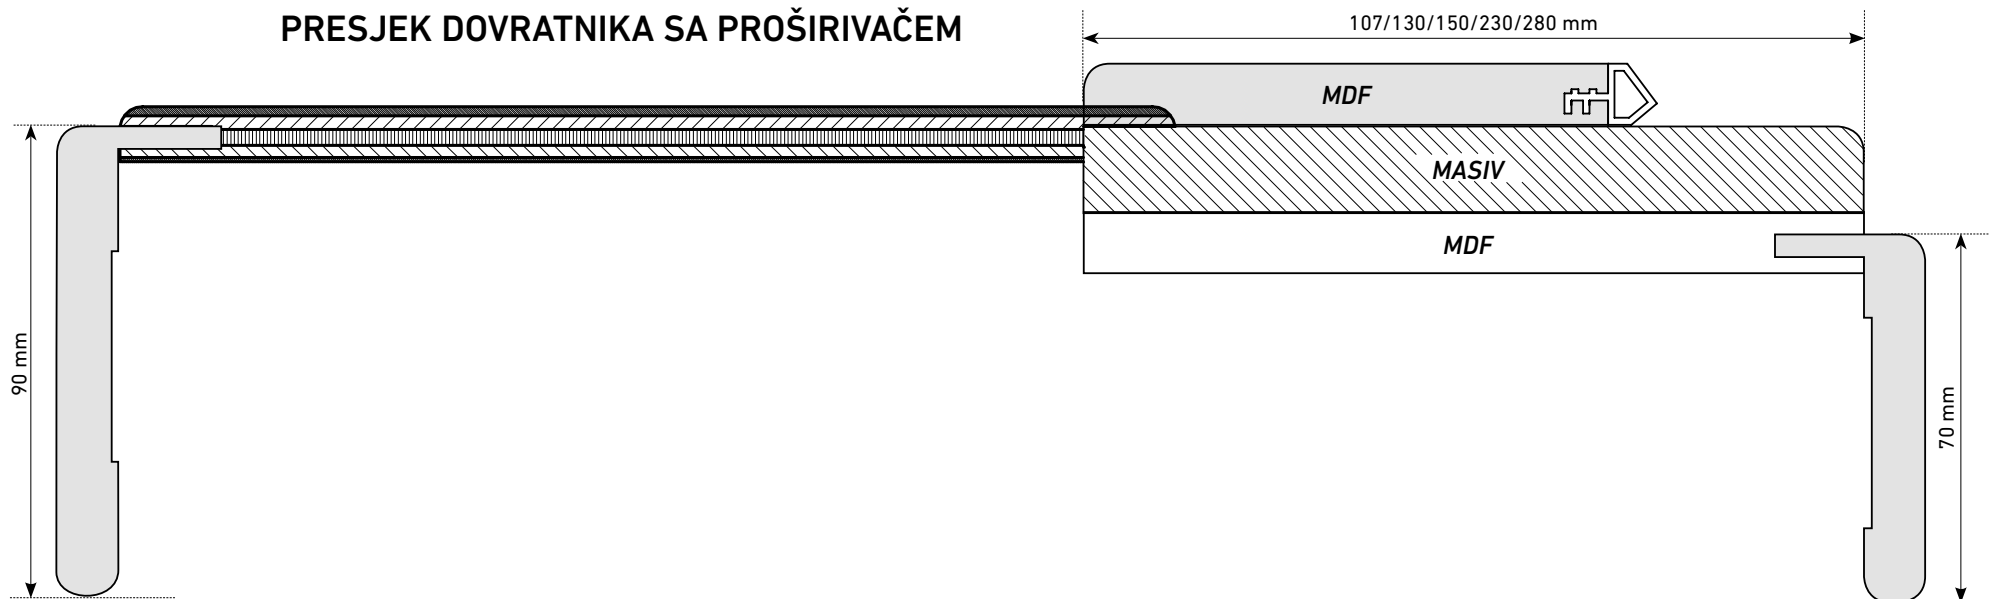

PRESJEK DOVRATNIKA SA PROŠIRIVAČEM