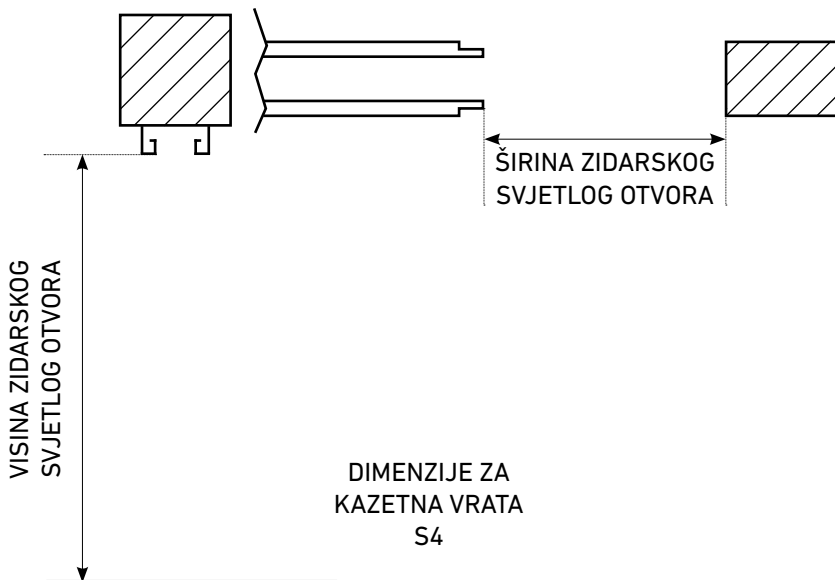

DETALJ PRESJEKA KRILA FALC

ISPUNA IVERICA

HORIZONTALNI PRESJEK FILO

DETALJ PRESJEKA KRILA FILO

LIJEVO OTVARANJE

strana A
strana B

DESN0 OTVARANJE

strana A
strana B

ŠIRINA ZIDARSKOG SVJETLOG OTVORA + 80 mm = ŠIRINA KRILA
 VISINA ZIDARSKOG SVJETLOG OTVORA + 40 mm = VISINA KRILA

ŠIRINA ZIDARSKOG SVJETLOG OTVORA - 10 mm = ŠIRINA KRILA
 VISINA ZIDARSKOG SVJETLOG OTVORA - 30 mm = VISINA KRILA