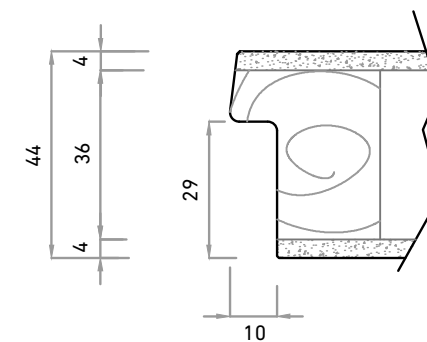

DETALJ PRESJEKA KRILA FALC

ISPUNA IVERICA

HORIZONTALNI PRESJEK FILO

DETALJ PRESJEKA KRILA FILO

LIJEVO OTVARANJE

strana A
strana B

DESN0 OTVARANJE

strana A
strana B

ŠIRINA ZIDARSKOG SVJETLOG OTVORA + 80 mm = ŠIRINA KRILA
 VISINA ZIDARSKOG SVJETLOG OTVORA + 40 mm = VISINA KRILA

ŠIRINA ZIDARSKOG SVJETLOG OTVORA - 10 mm = ŠIRINA KRILA
 VISINA ZIDARSKOG SVJETLOG OTVORA - 30 mm = VISINA KRILA