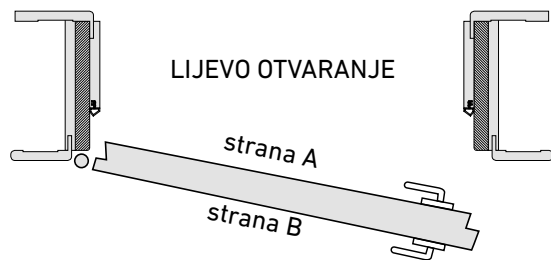

DETALJ PRESJEKA KRILA FALC

ISPUNA IVERICA

HORIZONTALNI PRESJEK FILO

DETALJ PRESJEKA KRILA FILO

LIJEVO OTVARANJE

strana A
strana B

DESN0 OTVARANJE

strana A
strana B

ŠIRINA ZIDARSKOG SVJETLOG OTVORA + 80 mm = ŠIRINA KRILA
 VISINA ZIDARSKOG SVJETLOG OTVORA + 40 mm = VISINA KRILA

ŠIRINA ZIDARSKOG SVJETLOG OTVORA - 10 mm = ŠIRINA KRILA
 VISINA ZIDARSKOG SVJETLOG OTVORA - 30 mm = VISINA KRILA