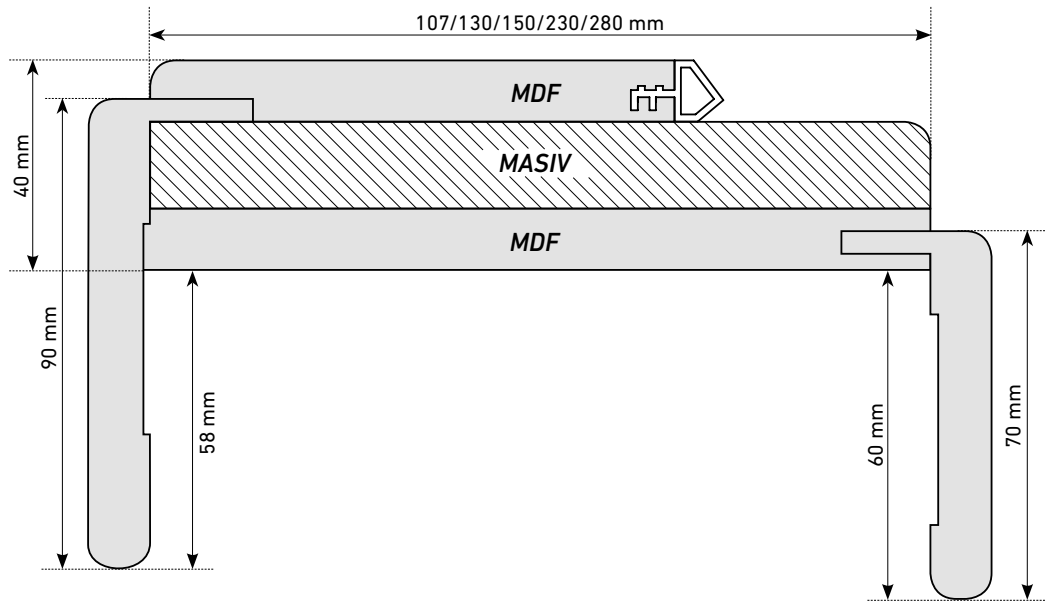

PRESJEK DOVRATNIKA