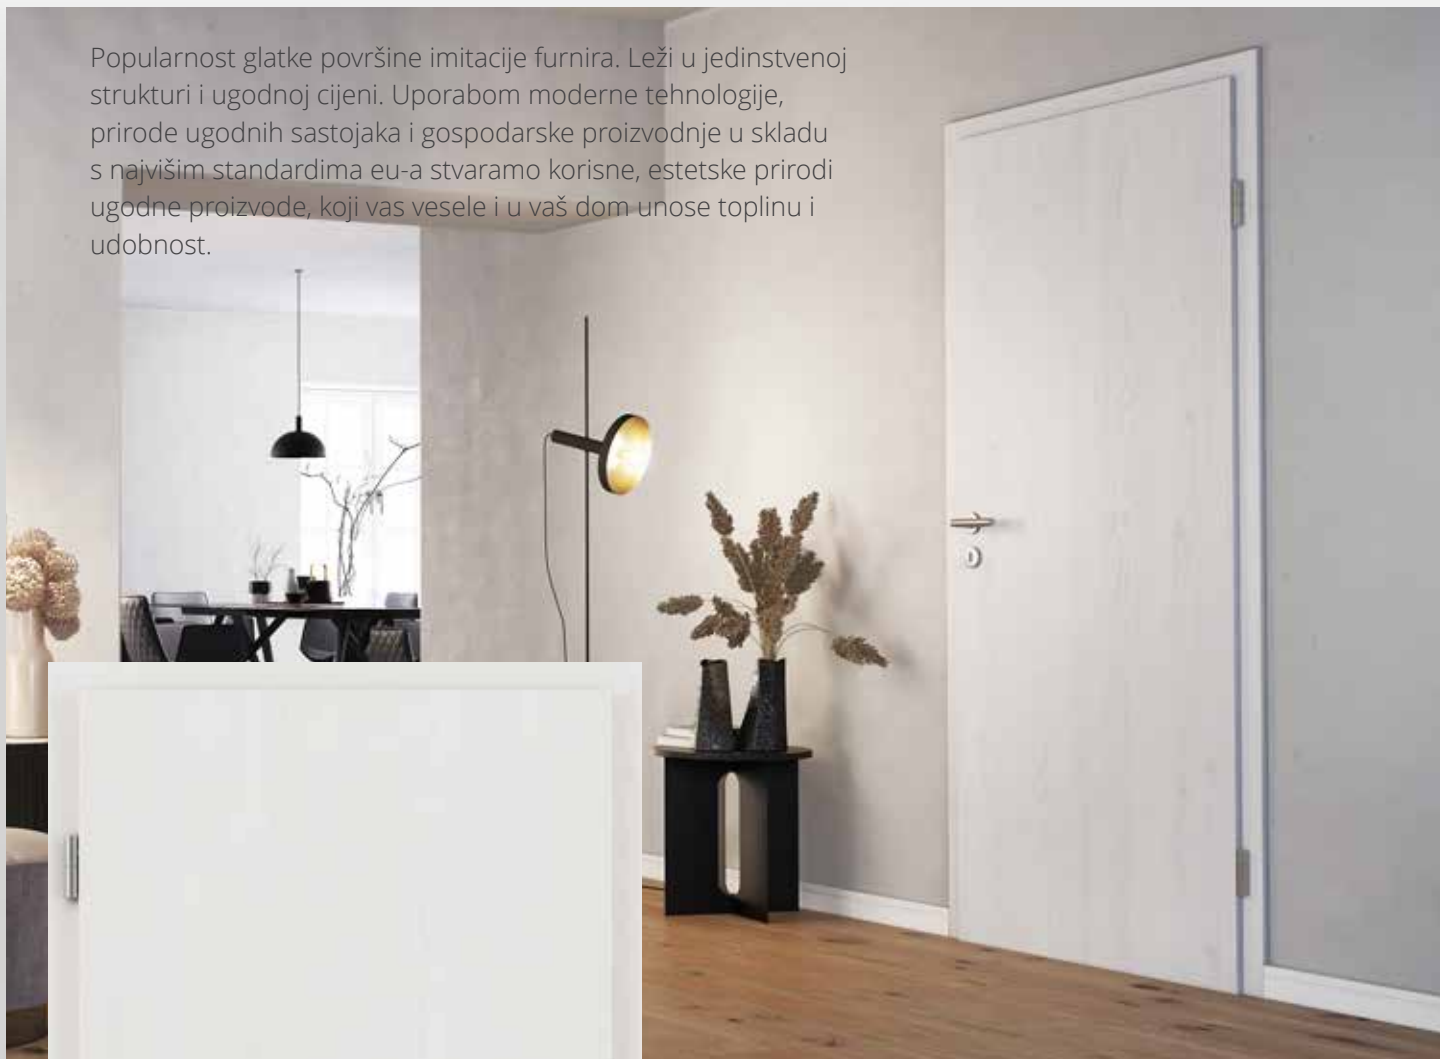

Popularnost glatke površine imitacije furnira. Leži u jedinstvenoj strukturi i ugodnoj cijeni. Uporabom moderne tehnologije, prirode ugodnih sastojaka i gospodarske proizvodnje u skladu s najvišim standardima eu-a stvaramo korisne, estetske prirodi ugodne proizvode, koji vas vesele i u vaš dom unose toplinu i udobnost.

BASICLINE PLUS
ariš WHITE WASH