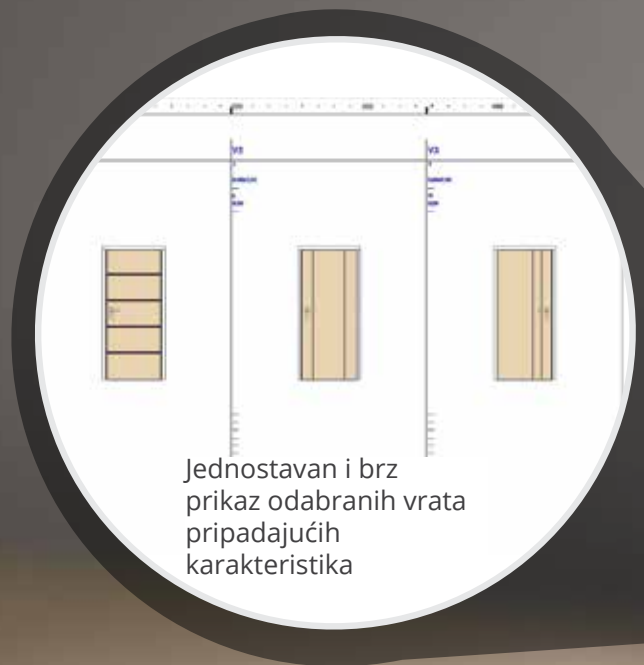

NEVIDLJIVI DOVRATNIK
PURE

Za sve odvažne i hrabre preporučujemo vrata sa skrivenim dovracima. U pitanju je modni trend koji je odličan izbor za svakoga tko oprema stan u minimalističkom stilu, ili priseže na princip: manje je više. Unutarnja vrata sa skrivenim dovracima poravnata su sa zidom, tako da se dovraci ne vide. Prava elegancija za vaš dom.

Prednosti skrivenog dovratnika.

- Krilo vrata je potpuno poravnato sa zidom.
- Montaža je moguća na zidane zidove ili gipsane zidne ploče.
- Mogućnost otvaranja u prostoriju ili iz nje.

Za moderan izgled stana.

RENOVACIJSKI DOVRATAK

Metalni dovratak u novoj presvlaci. Obucite ga u svom stilu!

Obucite dovratak u svoju proizvoljnu površinu. Dobit ćete potpuno nova vrata koja se stapaju s okolinom i daju osjećaj potpune usklađenosti. I to bez većih građevinskih radova. Budite "IN"!

Olli za sigurnost s trozativnom bravom, električnim pristupom, digitalnom špijunkom i podnim brtvilom.

ArchiCAD

LIP-BLED VRATA U ARCHICAD

ArchiCAD, vodećim alatima za projektiranje u arhitekturi i građevinarstvu već od daleke 1984.godine. Svaki arhitekt koji voli istraživati različite oblike može ostaviti prostora za kreativnost, kako se ne bi trpila preciznost i kvaliteta projektne dokumentacije. Pomoću alata u ArchiCADU jednostavno možemo oblikovati i mijenjati oblike u najboljem pogledu.