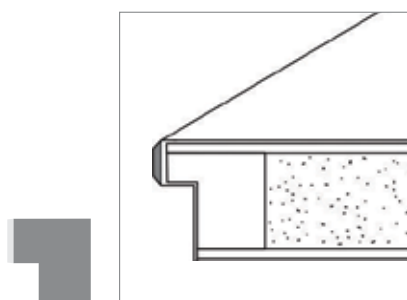

65 mm

75 mm

65 mm

Rubovi vratnih krila i presjeci dovratnika FORTE

*Rubna traka ABS za programe TOPLINE i VISIOLINE (samo BE CPL)

FORTE

FORTE TRENDLINE
ravno obrezan, bez
brazde

FORTE REVERSO