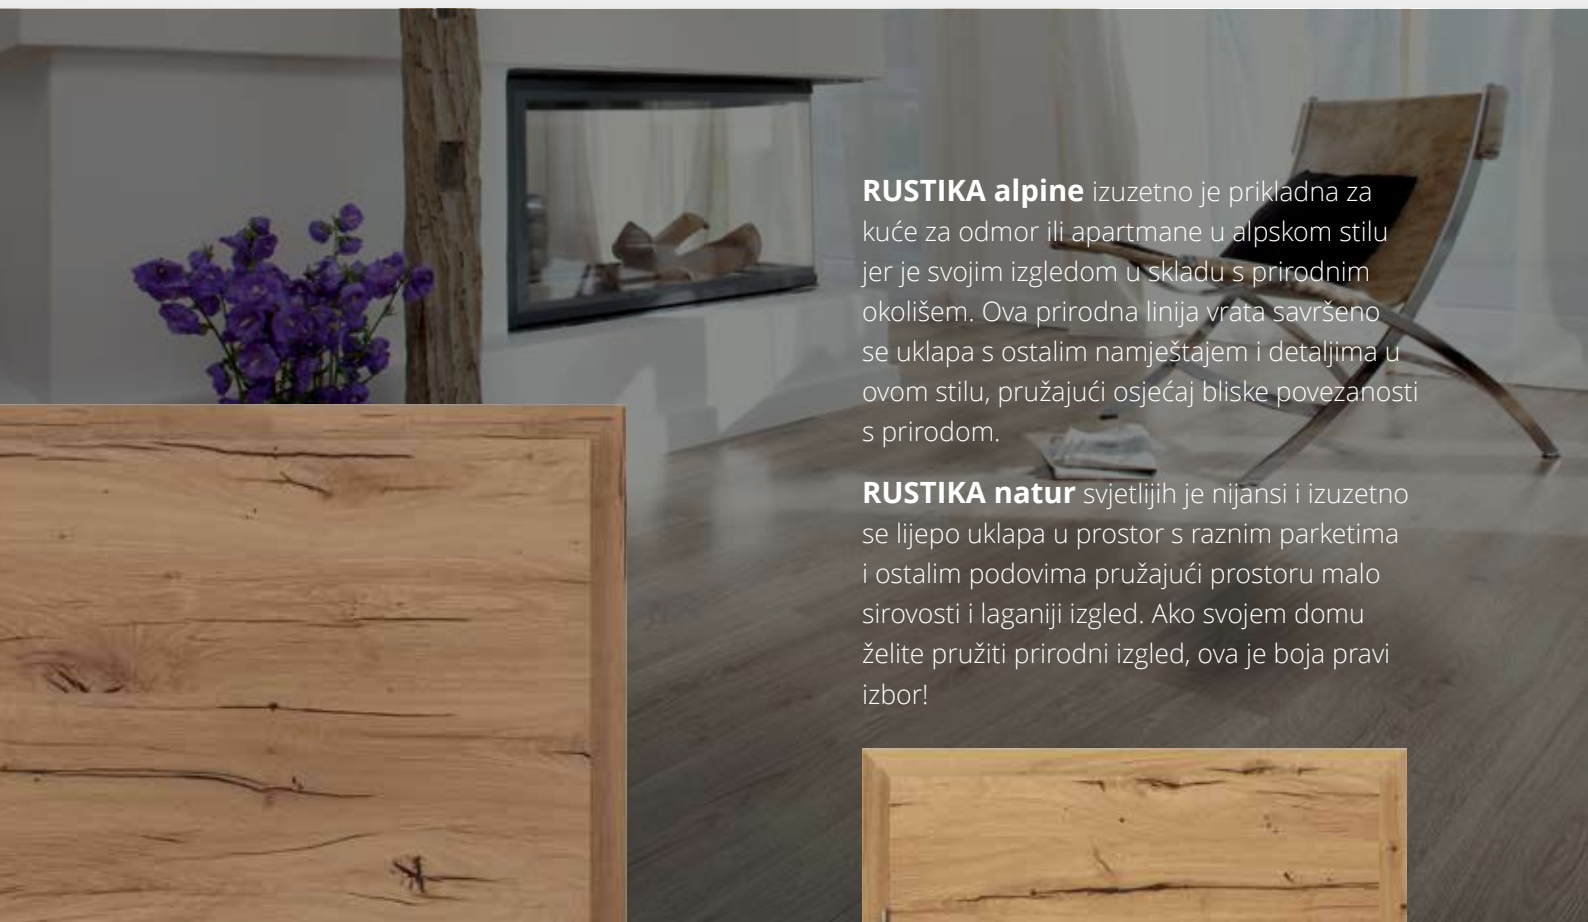

TOPLINE
L1 orah MEDITERAN

TOPLINE
L1 orah TROPIC

DOSTUPNO OD SVIBNJA 2022

TOPLINE PLUS

DAŠAK PRIRODE, DRVA I ELEGANCIJE

Rustikalni stil ponovo je aktualan. Ako ga želite unijeti u svoj dom, odabrat ćete drvo koje vam pruža osjećaj topline i intimnosti te povezanosti s prirodom. Na raspolaganju je nova paleta drvenih tonova i struktura što vam pruža mnoštvo raznolikih stilova i izgleda. Možete birati između **natur**, **alpine** i **klasik** tonova boja koje imaju čvršću, grublju teksturu i više čvorova te koje dodatno naglašavaju prirodne osobine drveta.