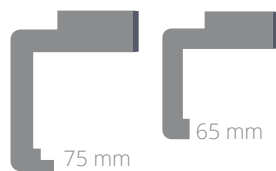

Dovratnik

KLASIK TRENDLINE REVERSO

65 mm

65 mm

65 mm

75 mm

65 mm

75 mm

65 mm

75 mm

65 mm

75 mm

65 mm

75 mm

65 mm

75 mm

65 mm