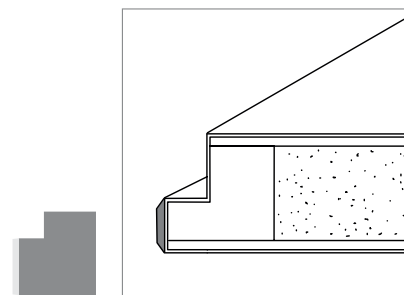

65 mm

75 mm

65 mm

Rubovi vratnih krila i presjeci dovratnika FORTE

*Rubna traka ABS za programe TOPLINE i VISIOLINE (samo BE CPL)

FORTE

FORTE TRENDLINE
ravno obrezan, bez
brazde

FORTE REVERSO