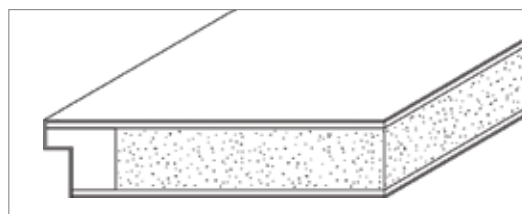

vratno krilo od pune iverice - VL