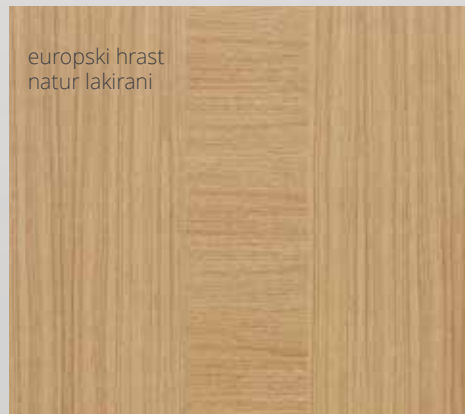

europski hrast
natur lakirani