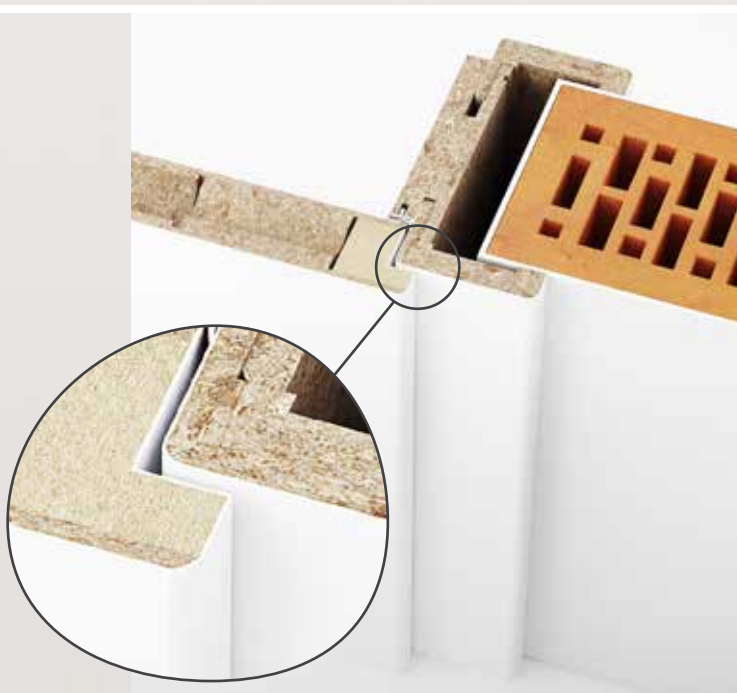

COLORLINE
EASY bijelo lakirano
prometno bijela
slično RAL-u 9016
(BE LAK4)

Moguća su odstupanja u tonu boje i strukturi.

“

SOFT-M RUB

Utori se brinu za profinjeni izgled bijelo lakiranih vrata. Dodatna vratna krila možete uljepšati odabirom SOFT-M lagano zaobljenog ruba.