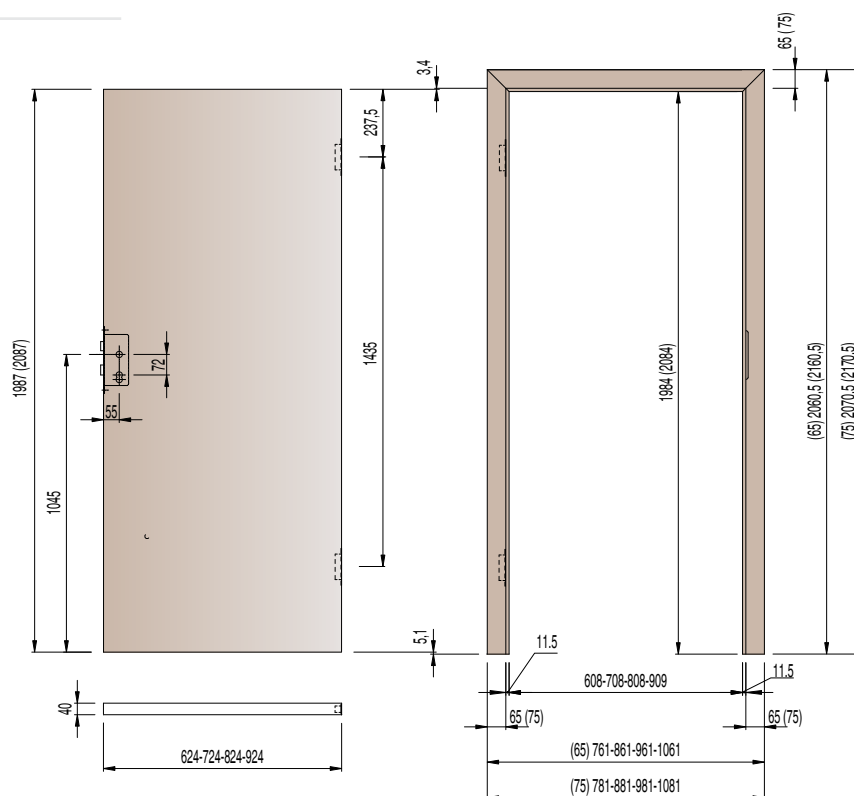

DIMENZIJE KRILA I DOVRATKA

*sve dimenzije su u mm

S RUKOM U RUCI

Poštujemo naše šume i njihove darove, iz njih crpimo nadahnuće, harmoniju i inspiraciju.

Sa stvaralačkim duhom, ljudskom maštom i najnovijom tehnologijom drvenim proizvodima u potpunosti dajemo novi smisao, nove dimenzije. Drvo pod našim rukama doista oživi i ostaje duša topline svakog doma.