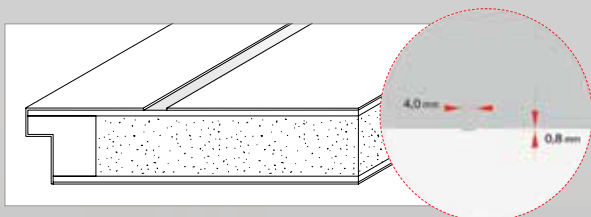

EASY

BIJELO LAKIRANA VRATNA KRILA

Čistoću i nedužnost bijele boje zahvaljuju svjetlijem i vizualno većem prostoru. Jednostavnost vrata po vašoj želji možete uljepšati utorima.