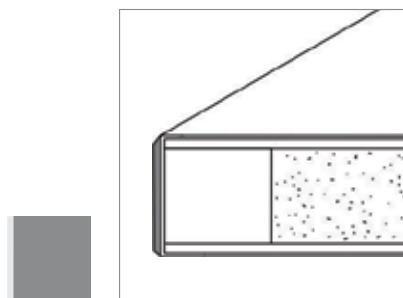

65 mm

75 mm

65 mm

Rubovi vratnih krila i presjeci dovratnika FORTE

*Rubna traka ABS za programe TOPLINE i VISIOLINE (samo BE CPL)

FORTE

FORTE TRENDLINE
ravno obrezan, bez
brazde

FORTE REVERSO