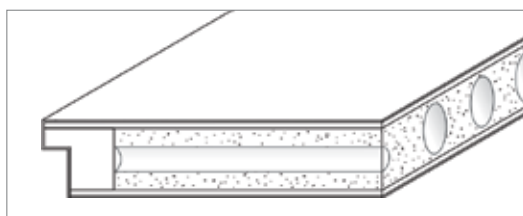

vratno krilo s ispunom od vratno krilo od perforirane iverice - RS

Rubovi vratnih krila