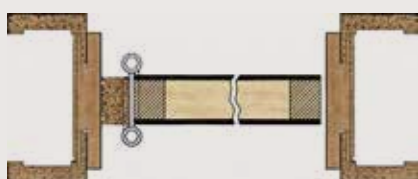

“

NIHAJUĆA VRATA

Prednosti tih vrata dolaze do izražaja u hodnicima ili u prostorima u kojima nemamo slobodne ruke za otvaranje vrata. Kupci se često odlučuju za navedenu vrstu vrata zbog elegantnog izgleda.

PRESJEK

SKICA OTVARANJA

SWINGLINE dvokrilna

SWINGLINE jednokrilna