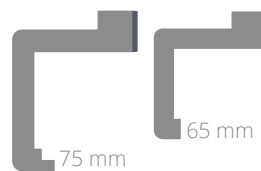

Dovratnik

KLASIK TRENDLINE REVERSO

65 mm

65 mm

65 mm

75 mm

65 mm

75 mm

65 mm

75 mm

65 mm

75 mm

65 mm

75 mm

65 mm

75 mm

65 mm