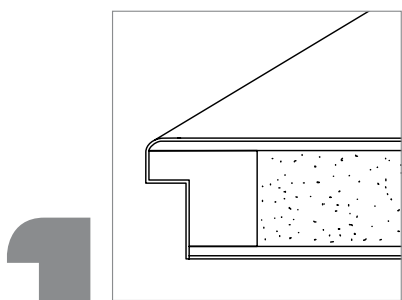

SOFT-R
zaobljeni rub

SOFT-M
zaobljeni rub

REVERSO

PRIPREMA ZIDNIH OTVORA – TRENDLINE

DUBINA DOVRATKA (mm)	-	100-125-150-175-200-230-250-280-300-330-550
DEBLJINA ZIDA (mm)	-	100-125-150-175-200-230-250-280-300-330-550
TOLERANCIJA (mm)	-	-15 / +15 (samo u slučaju potpuno ravnih zidova)