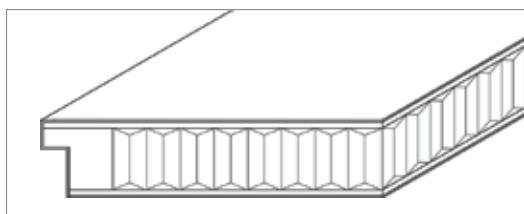

Sastav vratnih krila

vratno krilo s ispunom od kartonskog saća