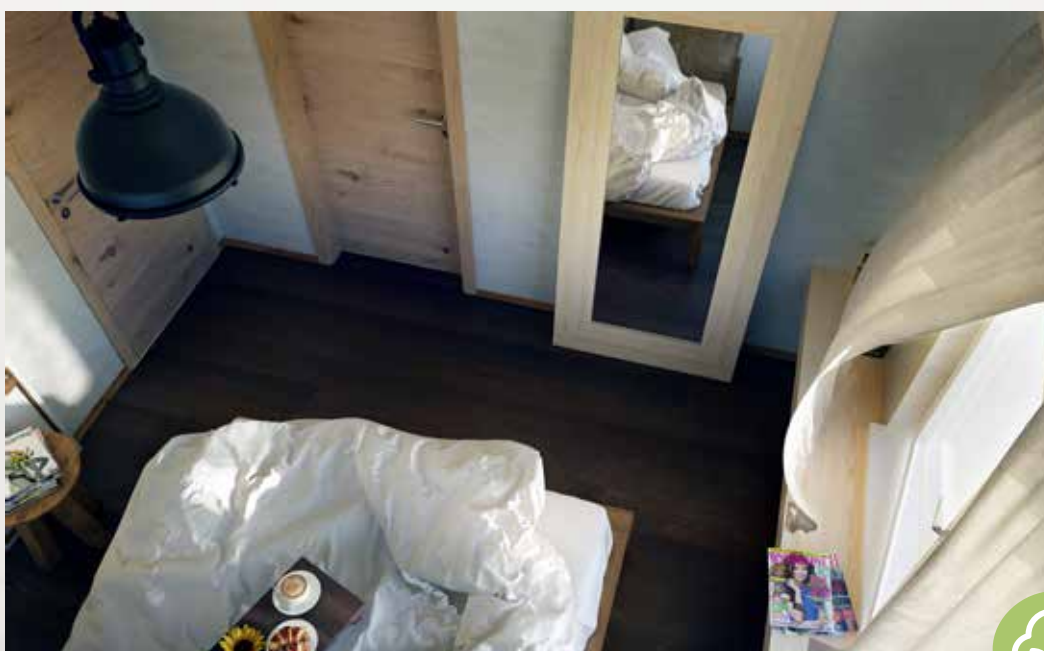

GREENLINE / VIVACELINE

stranica 10

HIGHLINE

stranica 32

STILLINE

stranica 36

FURNIRANA UNUTARNJA VRATA

PRIRODNE ZNAČAJKE

BOJE BEZ GRANICA

KOMBINACIJA BOJA

COLORLINE MODENA

stranica 40

BELLALINE

stranica 44

KAISERLINE

stranica 50

RAL KARTA BOJA

stranica 54

COLORLINE EASY

stranica 56